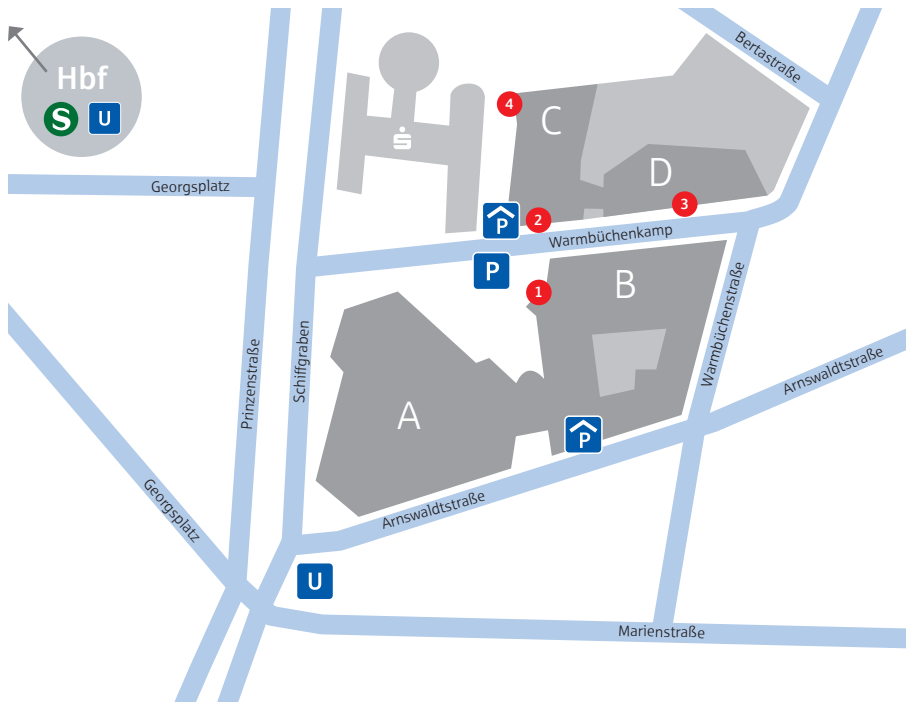

Herzlich willkommen!

- 1 Eingang Hauptverwaltung
- 2 Eingang Kundenservice
- 3 Eingang Veranstaltungs-/ Schulungszentrum
- 4 Einfahrt Schadenschnelldienst

- Tiefgarage
- Kurzzeit-Parkplatz

Anfahrt mit öffentlichen

Verkehrsmitteln:

Flughafen:

Mit der S-Bahn zum Hauptbahnhof.

Vom Hauptbahnhof:

Mit den U-Bahn-Linien 1, 2 und 8 zum Aegidientorplatz

Parken:

Bitte nutzen Sie die Tiefgaragenplätze in der Arnswaldstraße oder im Warmbüchenkamp. Für Kurzzeitparker stehen vor der Hauptverwaltung Parkplätze zur Verfügung.

Anfahrt mit dem Auto:

Von Westen:

A2, Abfahrt H-Langenhagen, Richtung Zentrum

Von Osten:

Abfahrt Kreuz-H-Buchholz, auf dem Messeschnellweg am Fernmeldeturm vorbei, zweite Abfahrt „Pferdeturm“ rechts, Richtung Zentrum

Von Norden:

A7, Abfahrt Kreuz-H-Kirchhorst, auf der A37 Richtung Messe, bis Abfahrt „Pferdeturm“, Richtung Zentrum

Von Süden:

A7, Abfahrt Dreieck H-Süd, auf der A37 Richtung Messe, bis Abfahrt „Pferdeturm“, Richtung Zentrum